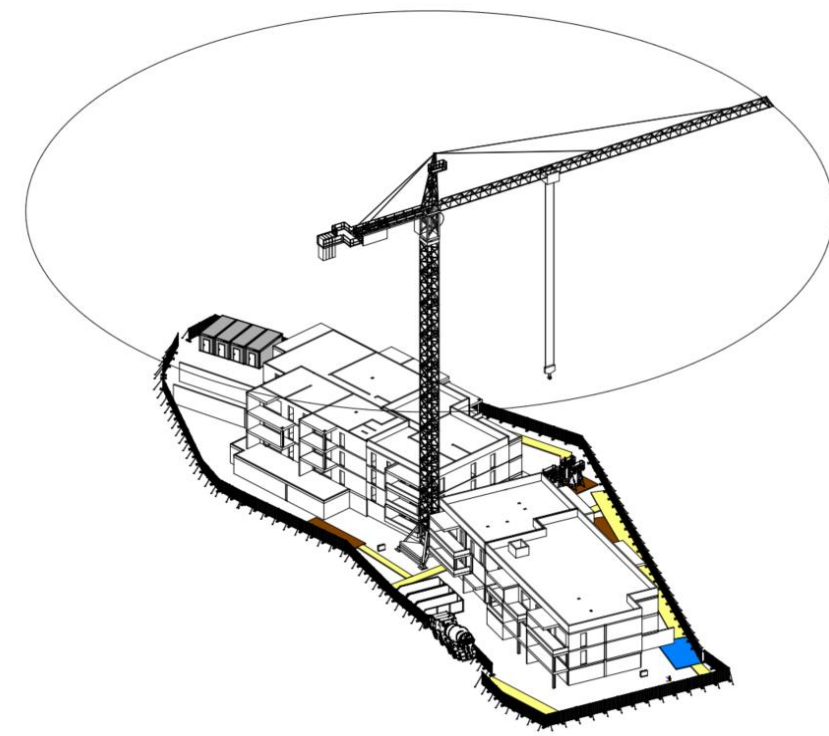

RÉALISATION RÉSIDENCE COULEURS ESTEREL

Le projet Résidence Couleurs Estérel à Saint Raphael dans le département du VAR (83), est un programme immobilier qui concerne la construction de 38 logements répartis sur deux bâtiments et un parking de 60 places de stationnement.